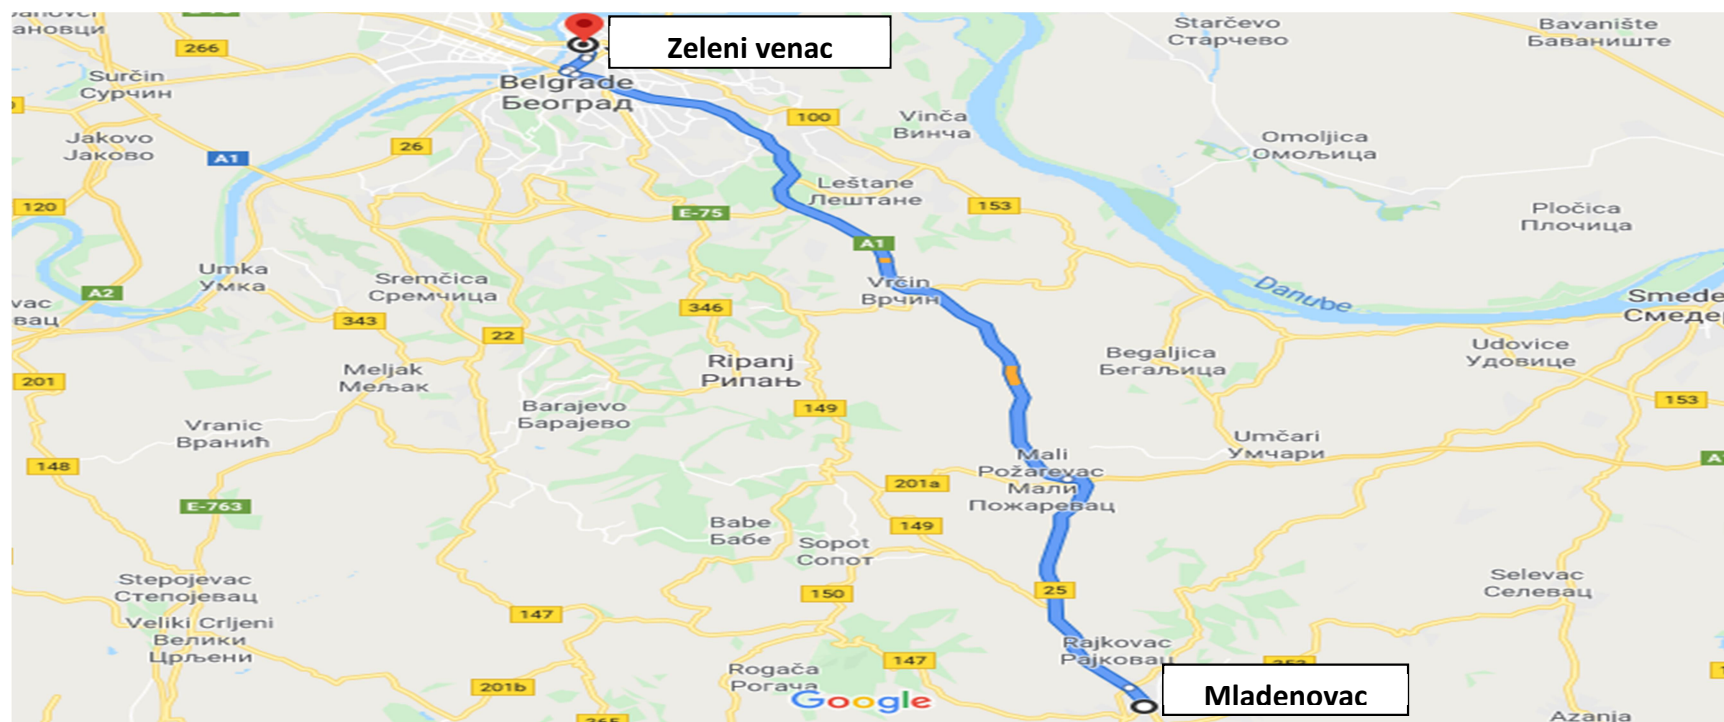

MLADENOVAC 6

Trasa: **MLADENOVAC** - Vlaško polje - Mali Požarevac - Autokomanda - Hitna /altern./ - Mostar - **ZELNI VENAC**

Šifra linije	Naziv linije	Vreme polaska	Smer
ML 6	Mladenovac - Zeleni Venac	5:45	iz Mladenovca
ML 6	Mladenovac - Zeleni Venac	8:00	Iz Beograda