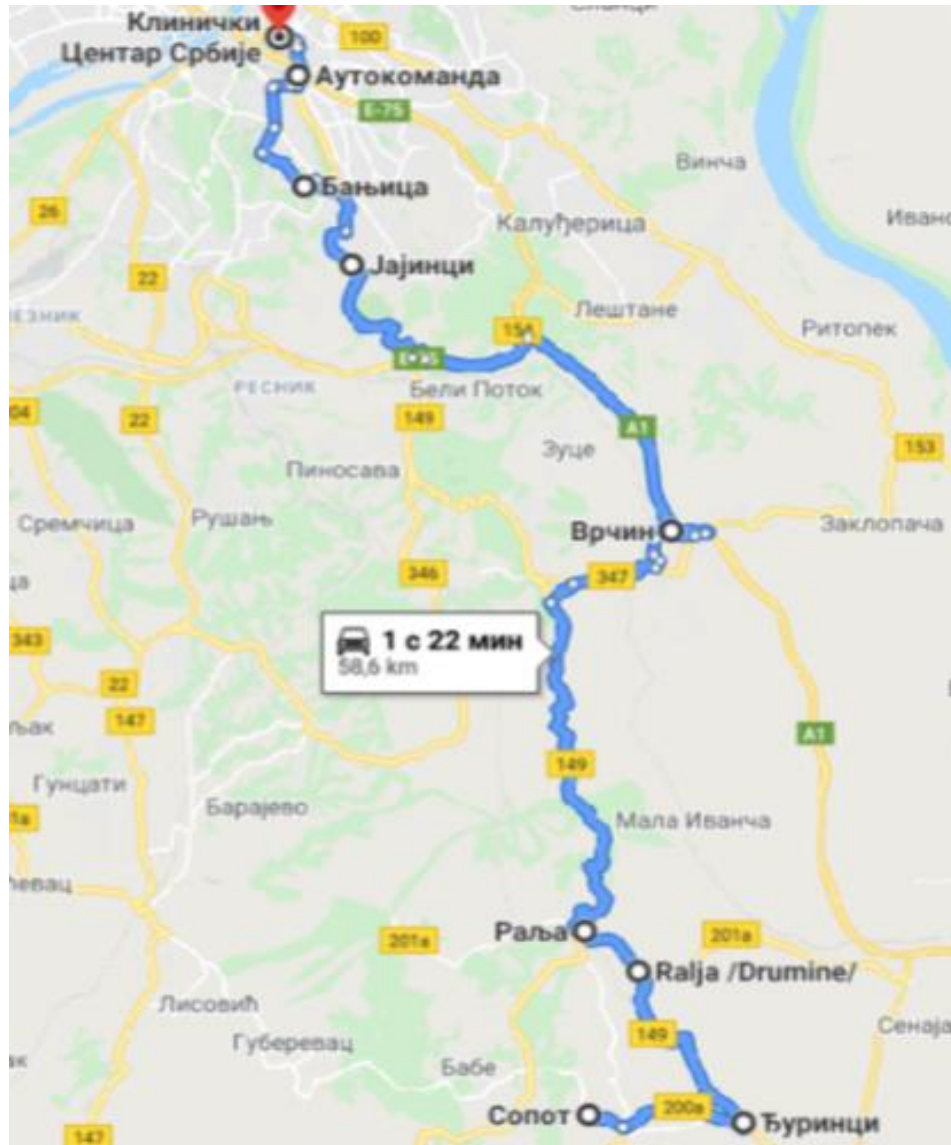

SOPOT 1

Trasa: **Opština /AS/** – Đurinci – Drumine – Rađa centar – Vrčin/Avalski put/ - Jajinci – Banjica – Autokomanda - **KCS**

SOPOT 2

Trasa: **Opština /AS/** – Đurinci – Drumine – Rađa centar – Vrčin/Avalski put/ - Jajinci – Banjica – Autokomanda –Opština Voždovac – Okretnica tramvaja/Ustanička - **KBC ZVEZDARA**

SOPOT 3

Trasa: **Opština /AS/** – Đurinci – Drumine – Rađa centar – Vrčin/Avalski put/ - Jajinci – Banjica – Autokomanda – Hitna – Sava Centar – NBG Opština – Stari Merkator – **KBC ZEMUN**

SOPOT 4

Trasa: **Opština /AS/** – Đurinci – Drumine – Rađa centar – Vrčin/Avalski put/ - Jajinci – Banjica – Autokomanda – Hitna – Sava Centar – Tošin bunar – **KBC B. KOSA**

SOPOT 5

Trasa: **Opština /AS/** – Đurinci – Drumine – Rađa centar – Vrčin/Avalski put/ - Jajinci – Banjica – Autokomanda – Užice kaf. – **KBC D. MIŠOVIĆ**