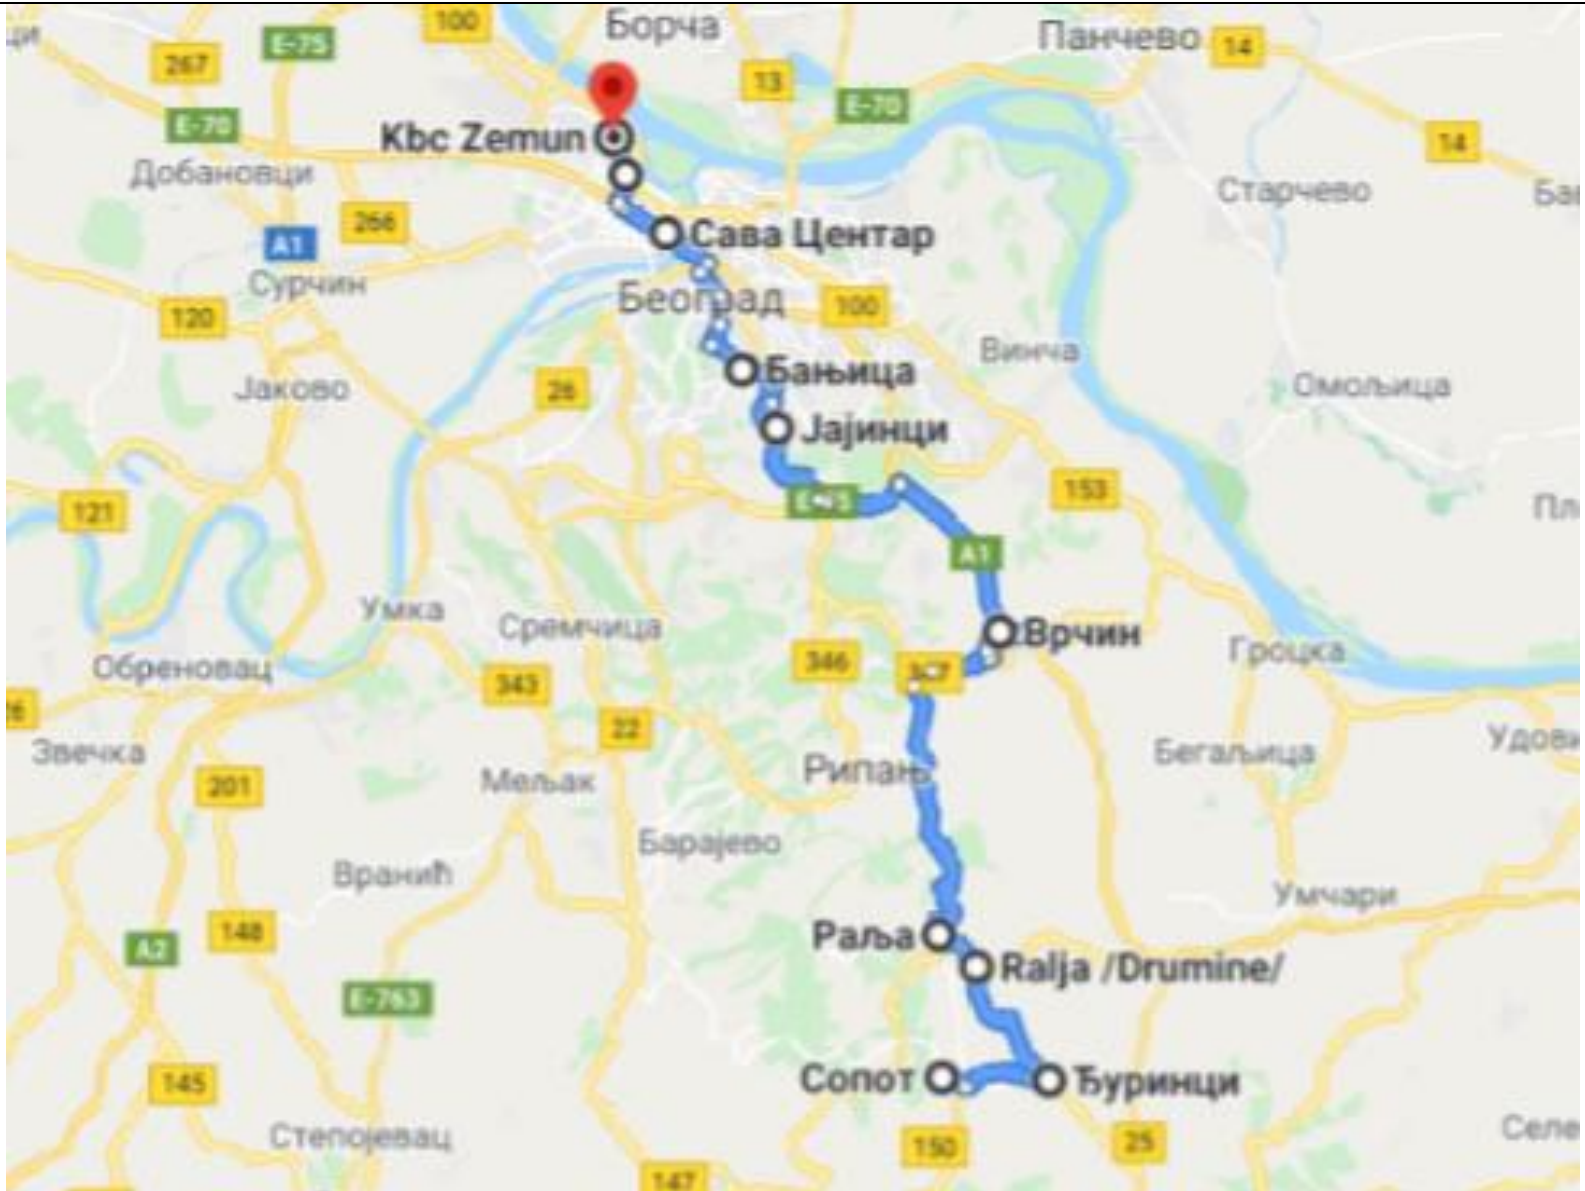

SOPOT 1

Trasa: **Opština /AS/** – Đurinci – Drumine – Rađa centar – Vrčin/Avalski put/ - Jajinci – Banjica – Autokomanda - **KCS**

SOPOT 2

Trasa: **Opština /AS/** – Đurinci – Drumine – Rađa centar – Vrčin/Avalski put/ - Jajinci – Banjica – Autokomanda –Opština Voždovac – Okretnica tramvaja/Ustanička - **KBC ZVEZDARA**

SOPOT 3

Trasa: **Opština /AS/** – Đurinci – Drumine – Rađa centar – Vrčin/Avalski put/ - Jajinci – Banjica – Autokomanda – Hitna – Sava Centar – NBG Opština – Stari Merkator – **KBC ZEMUN**

SOPOT 4

Trasa: **Opština /AS/** – Đurinci – Drumine – Rađa centar – Vrčin/Avalski put/ - Jajinci – Banjica – Autokomanda – Hitna – Sava Centar – Tošin bunar – **KBC B. KOSA**

SOPOT 5

Trasa: **Opština /AS/** – Đurinci – Drumine – Rađa centar – Vrčin/Avalski put/ - Jajinci – Banjica – Autokomanda – Užice kaf. – **KBC D. MIŠOVIĆ**