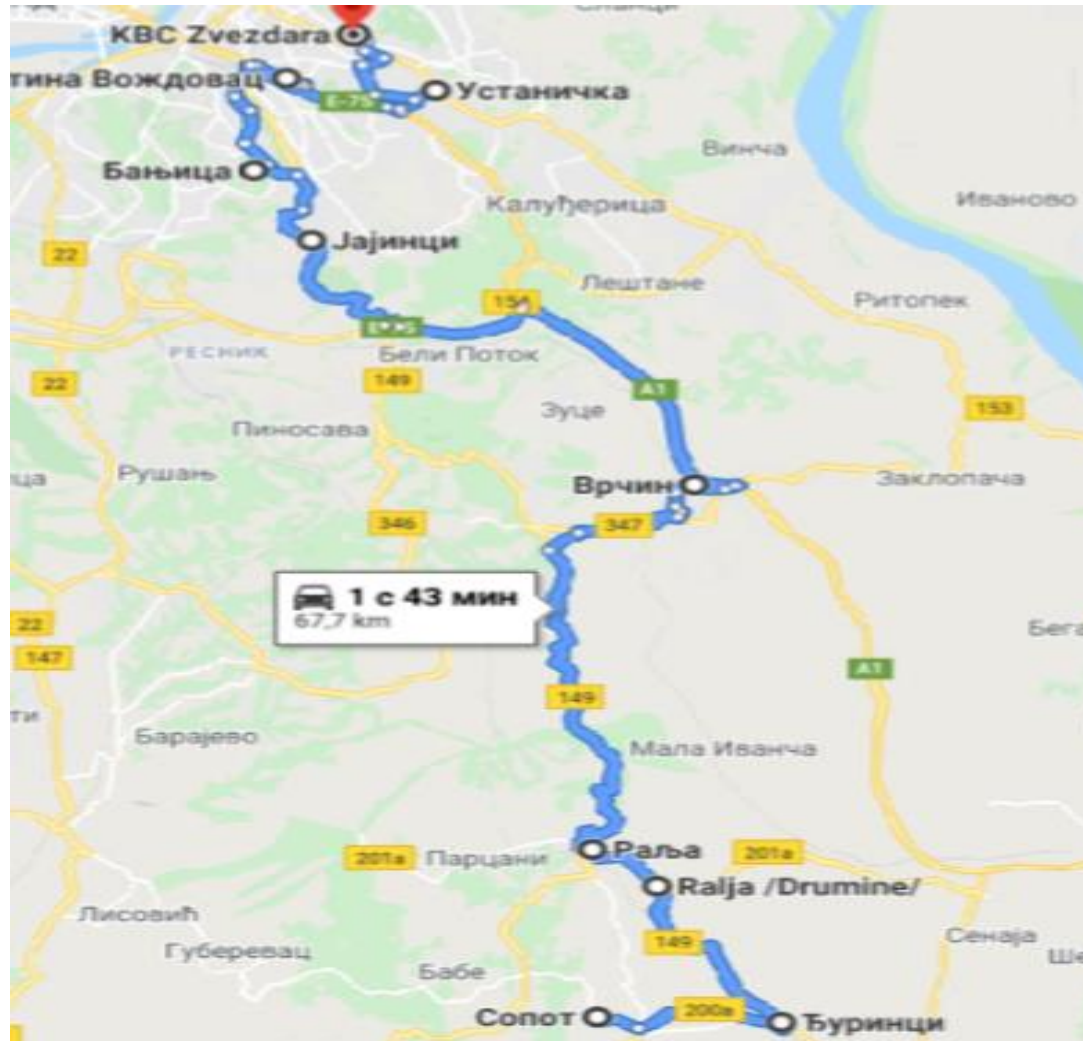

SOPOT 1

Trasa: **Opština /AS/** – Đurinci – Drumine – Rađa centar – Vrčin/Avalski put/ - Jajinci – Banjica – Autokomanda - **KCS**

SOPOT 2

Trasa: **Opština /AS/** – Đurinci – Drumine – Rađa centar – Vrčin/Avalski put/ - Jajinci – Banjica – Autokomanda –Opština Voždovac – Okretnica tramvaja/Ustanička - **KBC ZVEZDARA**

SOPOT 3

Trasa: **Opština /AS/** – Đurinci – Drumine – Rađa centar – Vrčin/Avalski put/ - Jajinci – Banjica – Autokomanda – Hitna – Sava Centar – NBG Opština – Stari Merkator – **KBC ZEMUN**

SOPOT 4

Trasa: **Opština /AS/** – Đurinci – Drumine – Rađa centar – Vrčin/Avalski put/ - Jajinci – Banjica – Autokomanda – Hitna – Sava Centar – Tošin bunar – **KBC B. KOSA**

SOPOT 5

Trasa: **Opština /AS/** – Đurinci – Drumine – Rađa centar – Vrčin/Avalski put/ - Jajinci – Banjica – Autokomanda – Užice kaf. – **KBC D. MIŠOVIĆ**