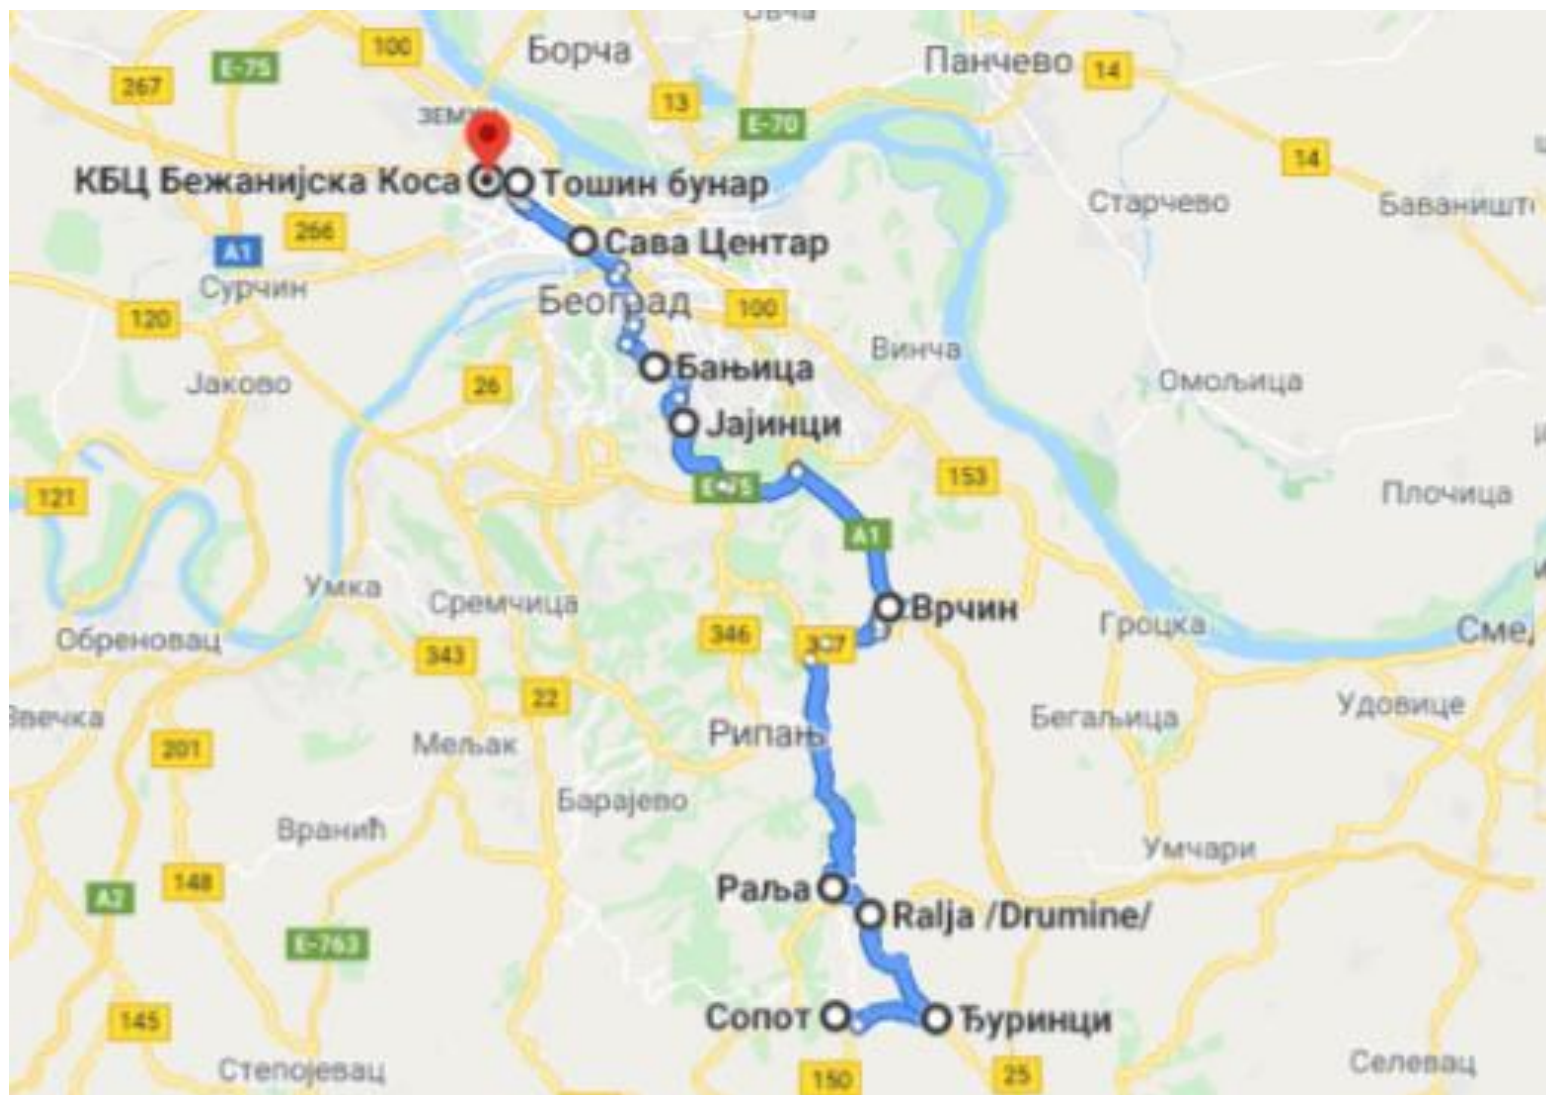

SOPOT 1

Trasa: **Opština /AS/** – Đurinci – Drumine – Rađa centar – Vrčin/Avalski put/ - Jajinci – Banjica – Autokomanda - **KCS**

SOPOT 2

Trasa: **Opština /AS/** – Đurinci – Drumine – Rađa centar – Vrčin/Avalski put/ - Jajinci – Banjica – Autokomanda –Opština Voždovac – Okretnica tramvaja/Ustanička - **KBC ZVEZDARA**

SOPOT 3

Trasa: **Opština /AS/** – Đurinci – Drumine – Rađa centar – Vrčin/Avalski put/ - Jajinci – Banjica – Autokomanda – Hitna – Sava Centar – NBG Opština – Stari Merkator – **KBC ZEMUN**

SOPOT 4

Trasa: **Opština /AS/** – Đurinci – Drumine – Rađa centar – Vrčin/Avalski put/ - Jajinci – Banjica – Autokomanda – Hitna – Sava Centar – Tošin bunar – **KBC B. KOSA**

SOPOT 5

Trasa: **Opština /AS/** – Đurinci – Drumine – Rađa centar – Vrčin/Avalski put/ - Jajinci – Banjica – Autokomanda – Užice kaf. – **KBC D. MIŠOVIĆ**