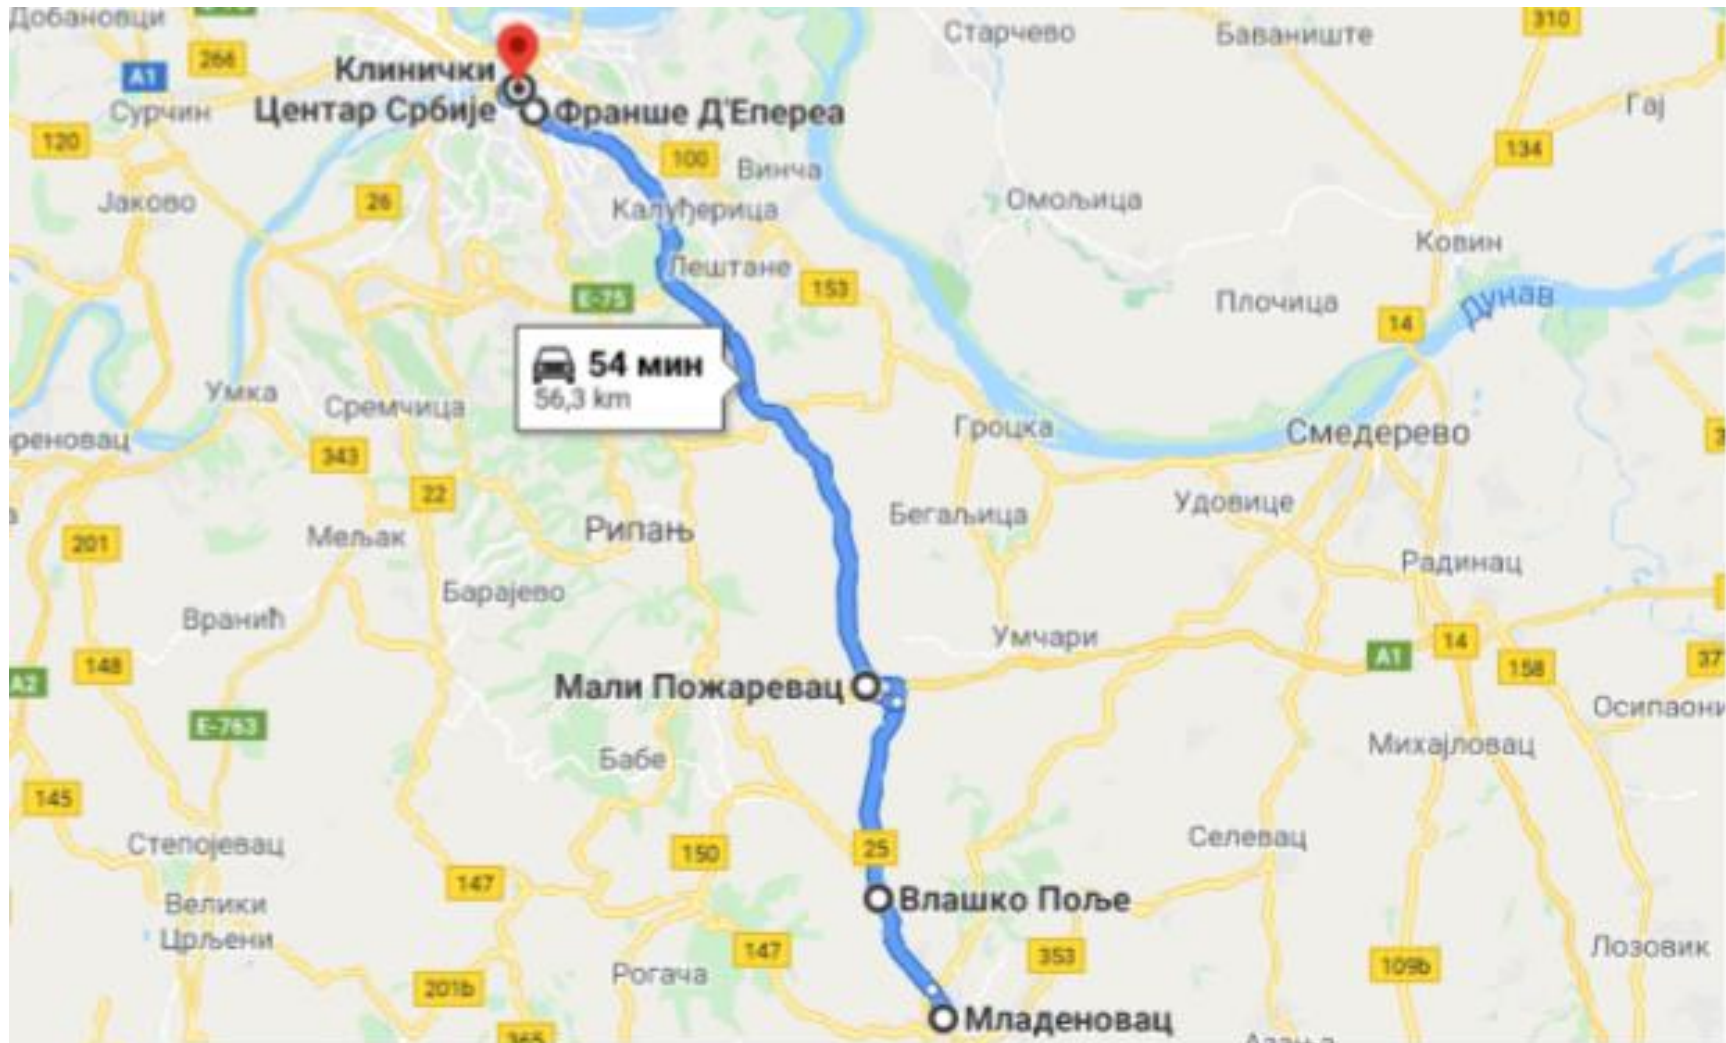

MLADENOVAC 1

Trasa: **Opština Mladenovac** – Vlaško polje – Mali Požarevac – Autokomanda – Hitna /altern./ - KCS

MLADENOVAC 2

Trasa: **Opština Mladenovac** – Vlaško polje – Mali Požarevac – Plavi most – Šumice – Gospodara Vučića – Cvetkova pijaca - **KBC ZVEZDARA**

MLADENOVAC 3

Trasa: **Opština Mladenovac** – Vlaško polje – Mali Požarevac – Autokomanda – Hitna pomoć – Sava Centar – NBG Opština – Stari Merkator – **KBC ZEMUN**

MLADENOVAC 4

Trasa: **Opština Mladenovac** – Vlaško polje – Mali Požarevac – Autokomanda – Hitna pomoć – Sava Centar – Tošin bunar –
KBC ZEMUN

MLADENOVAC 5

Trasa: **Opština Mladenovac** – Vlaško polje – Mali Požarevac – Autokomanda – Kaf. /Užice/
KBC DRAGIŠE MIŠOVIĆ