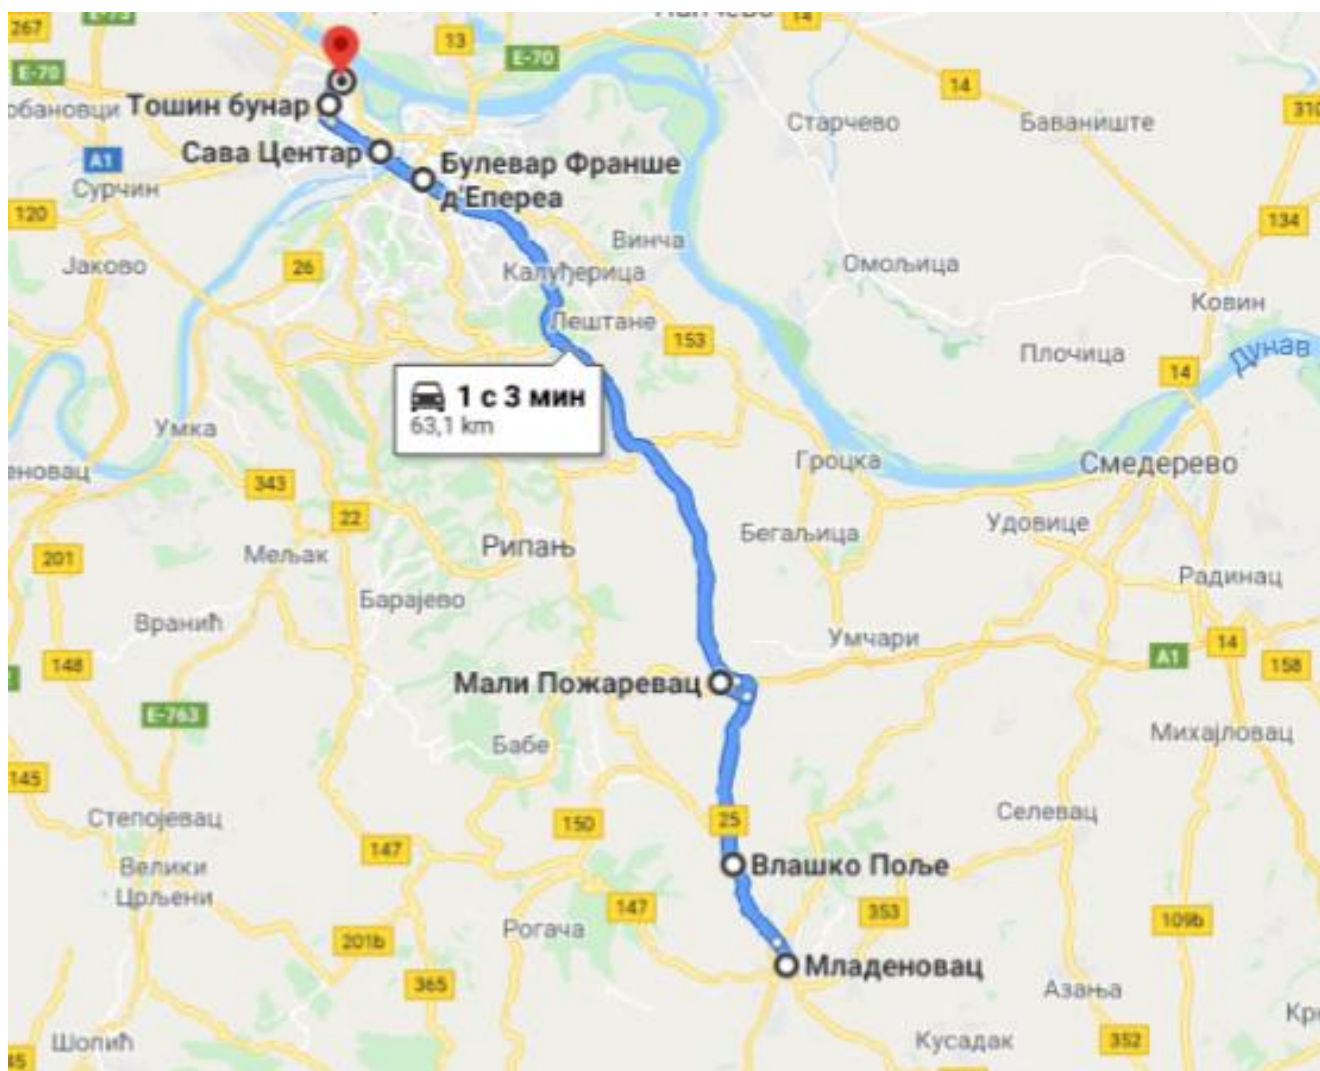

MLADENOVAC 1

Trasa: **Opština Mladenovac** – Vlaško polje – Mali Požarevac – Autokomanda – Hitna /altern./ - KCS

MLADENOVAC 2

Trasa: **Opština Mladenovac** – Vlaško polje – Mali Požarevac – Plavi most – Šumice – Gospodara Vučića – Cvetkova pijaca - **KBC ZVEZDARA**

MLADENOVAC 3

Trasa: **Opština Mladenovac** – Vlaško polje – Mali Požarevac – Autokomanda – Hitna pomoć – Sava Centar – NBG Opština – Stari Merkator – **KBC ZEMUN**

MLADENOVAC 4

Trasa: **Opština Mladenovac** – Vlaško polje – Mali Požarevac – Autokomanda – Hitna pomoć – Sava Centar – Tošin bunar –
KBC ZEMUN

MLADENOVAC 5

Trasa: **Opština Mladenovac** – Vlaško polje – Mali Požarevac – Autokomanda – Kaf. /Užice/
KBC DRAGIŠE MIŠOVIĆ