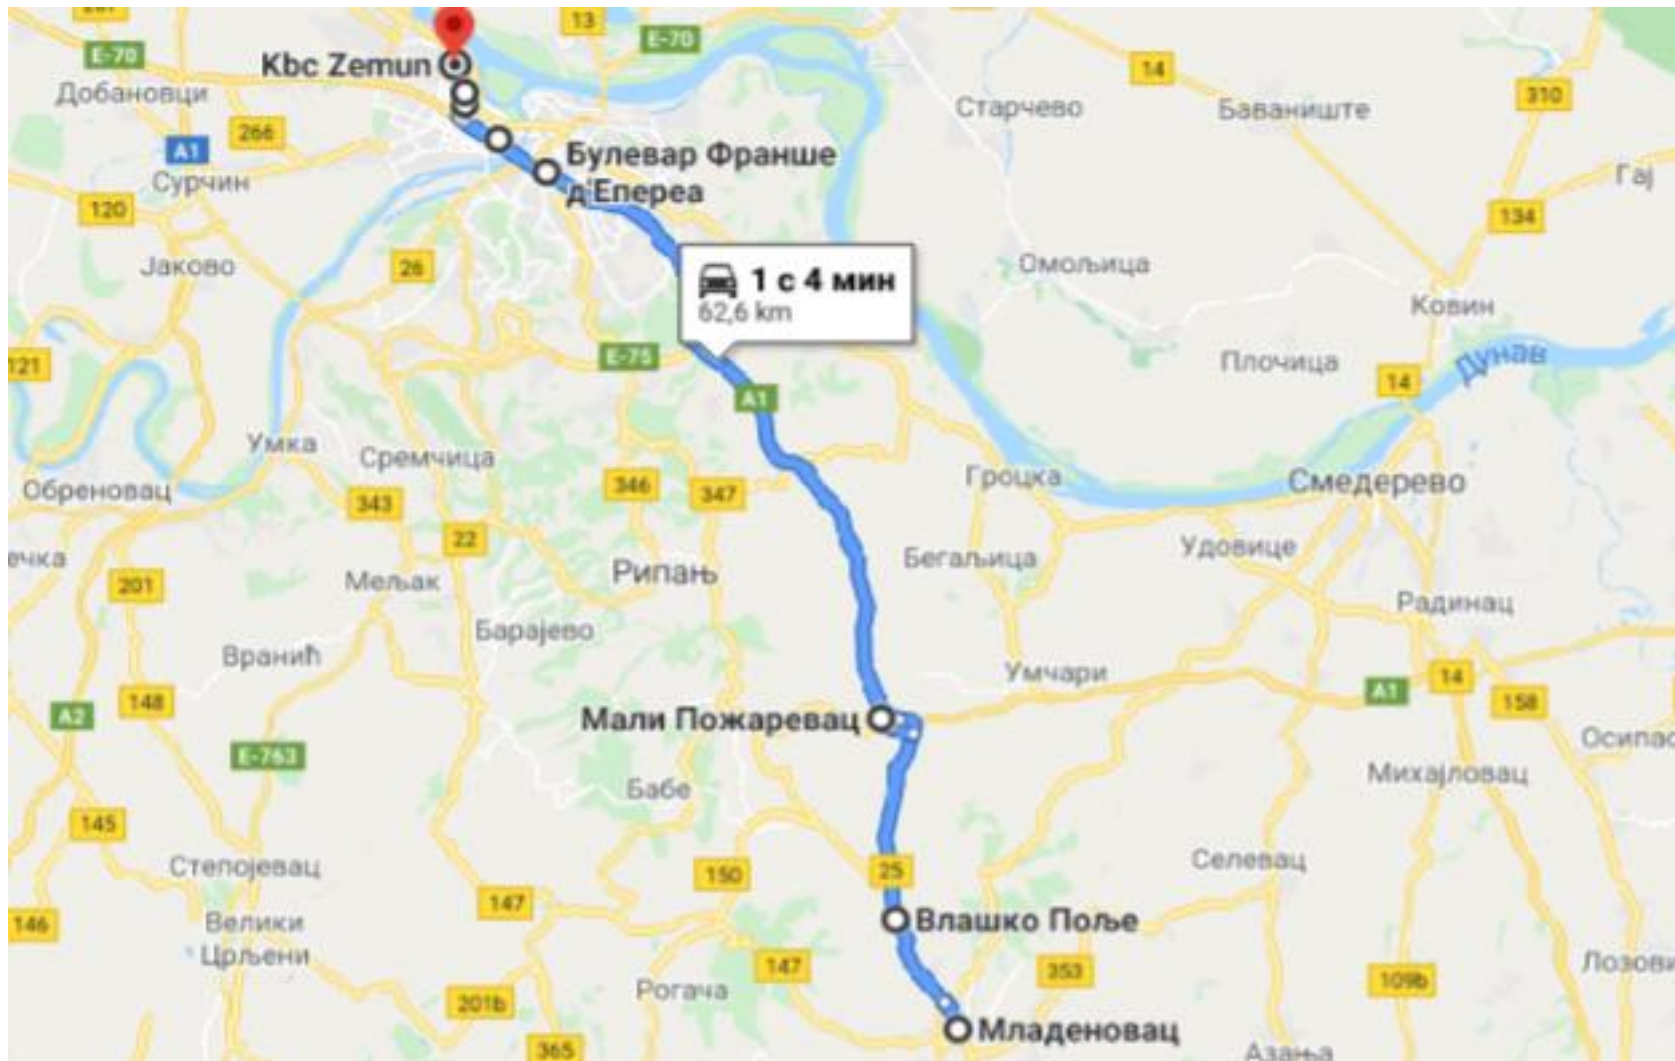

MLADENOVAC 1

Trasa: **Opština Mladenovac** – Vlaško polje – Mali Požarevac – Autokomanda – Hitna /altern./ - KCS

MLADENOVAC 2

Trasa: **Opština Mladenovac** – Vlaško polje – Mali Požarevac – Plavi most – Šumice – Gospodara Vučića – Cvetkova pijaca - **KBC ZVEZDARA**

MLADENOVAC 3

Trasa: **Opština Mladenovac** – Vlaško polje – Mali Požarevac – Autokomanda – Hitna pomoć – Sava Centar – NBG Opština – Stari Merkator – **KBC ZEMUN**

MLADENOVAC 4

Trasa: **Opština Mladenovac** – Vlaško polje – Mali Požarevac – Autokomanda – Hitna pomoć – Sava Centar – Tošin bunar –
KBC ZEMUN

MLADENOVAC 5

Trasa: **Opština Mladenovac** – Vlaško polje – Mali Požarevac – Autokomanda – Kaf. /Užice/
KBC DRAGIŠE MIŠOVIĆ