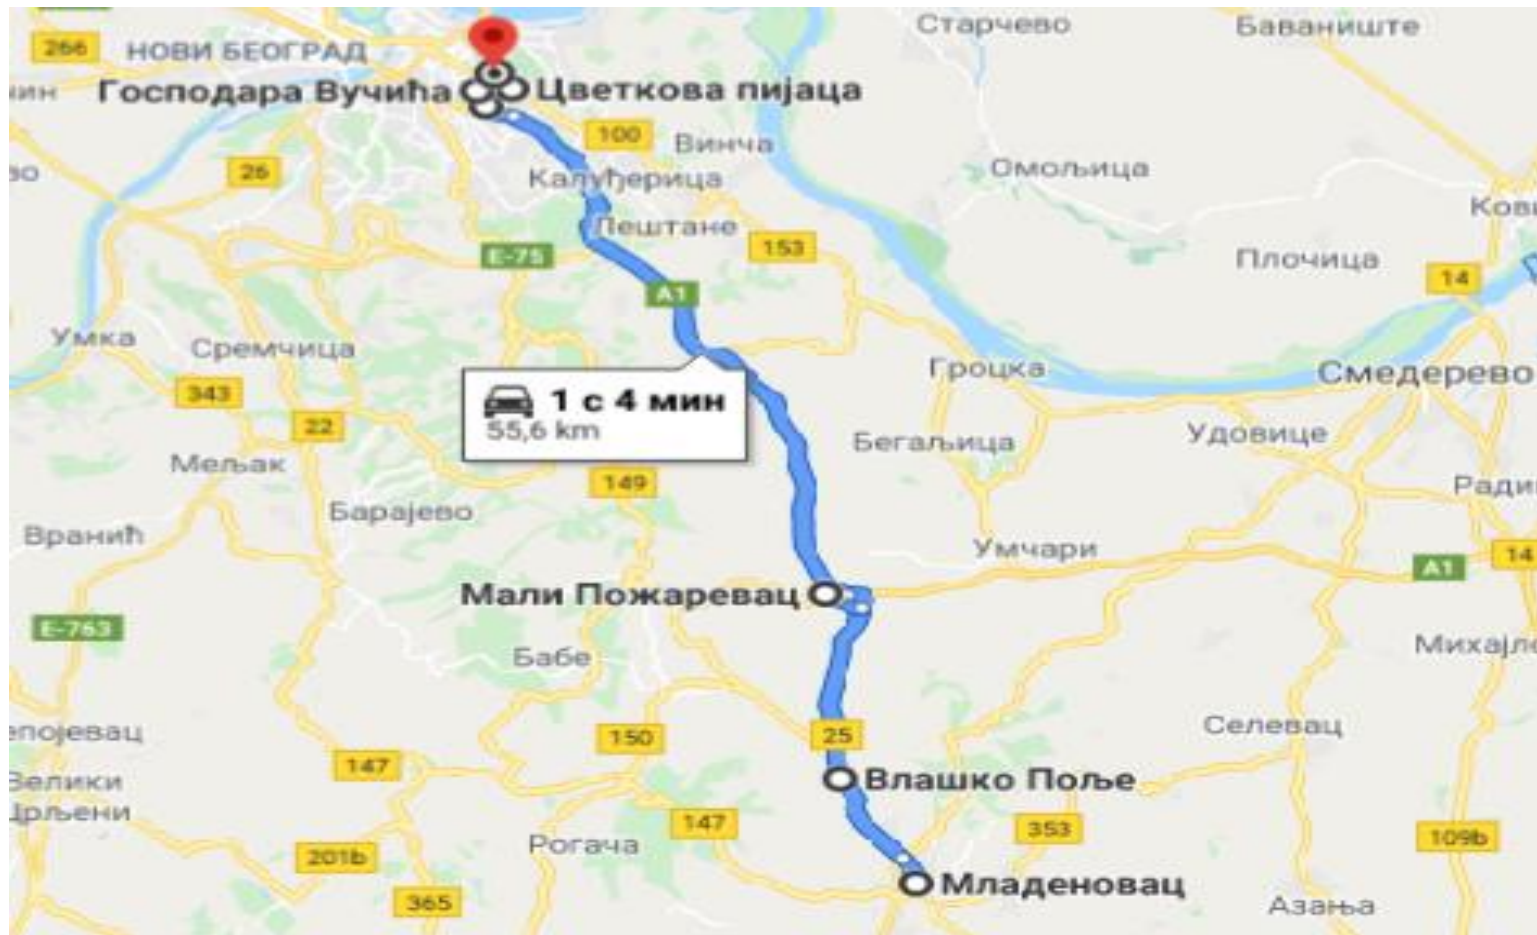

MLADENOVAC 1

Trasa: **Opština Mladenovac** – Vlaško polje – Mali Požarevac – Autokomanda – Hitna /altern./ - KCS

MLADENOVAC 2

Trasa: **Opština Mladenovac** – Vlaško polje – Mali Požarevac – Plavi most – Šumice – Gospodara Vučića – Cvetkova pijaca - **KBC ZVEZDARA**

MLADENOVAC 3

Trasa: **Opština Mladenovac** – Vlaško polje – Mali Požarevac – Autokomanda – Hitna pomoć – Sava Centar – NBG Opština – Stari Merkator – **KBC ZEMUN**

MLADENOVAC 4

Trasa: **Opština Mladenovac** – Vlaško polje – Mali Požarevac – Autokomanda – Hitna pomoć – Sava Centar – Tošin bunar –
KBC ZEMUN

MLADENOVAC 5

Trasa: **Opština Mladenovac** – Vlaško polje – Mali Požarevac – Autokomanda – Kaf. /Užice/
KBC DRAGIŠE MIŠOVIĆ