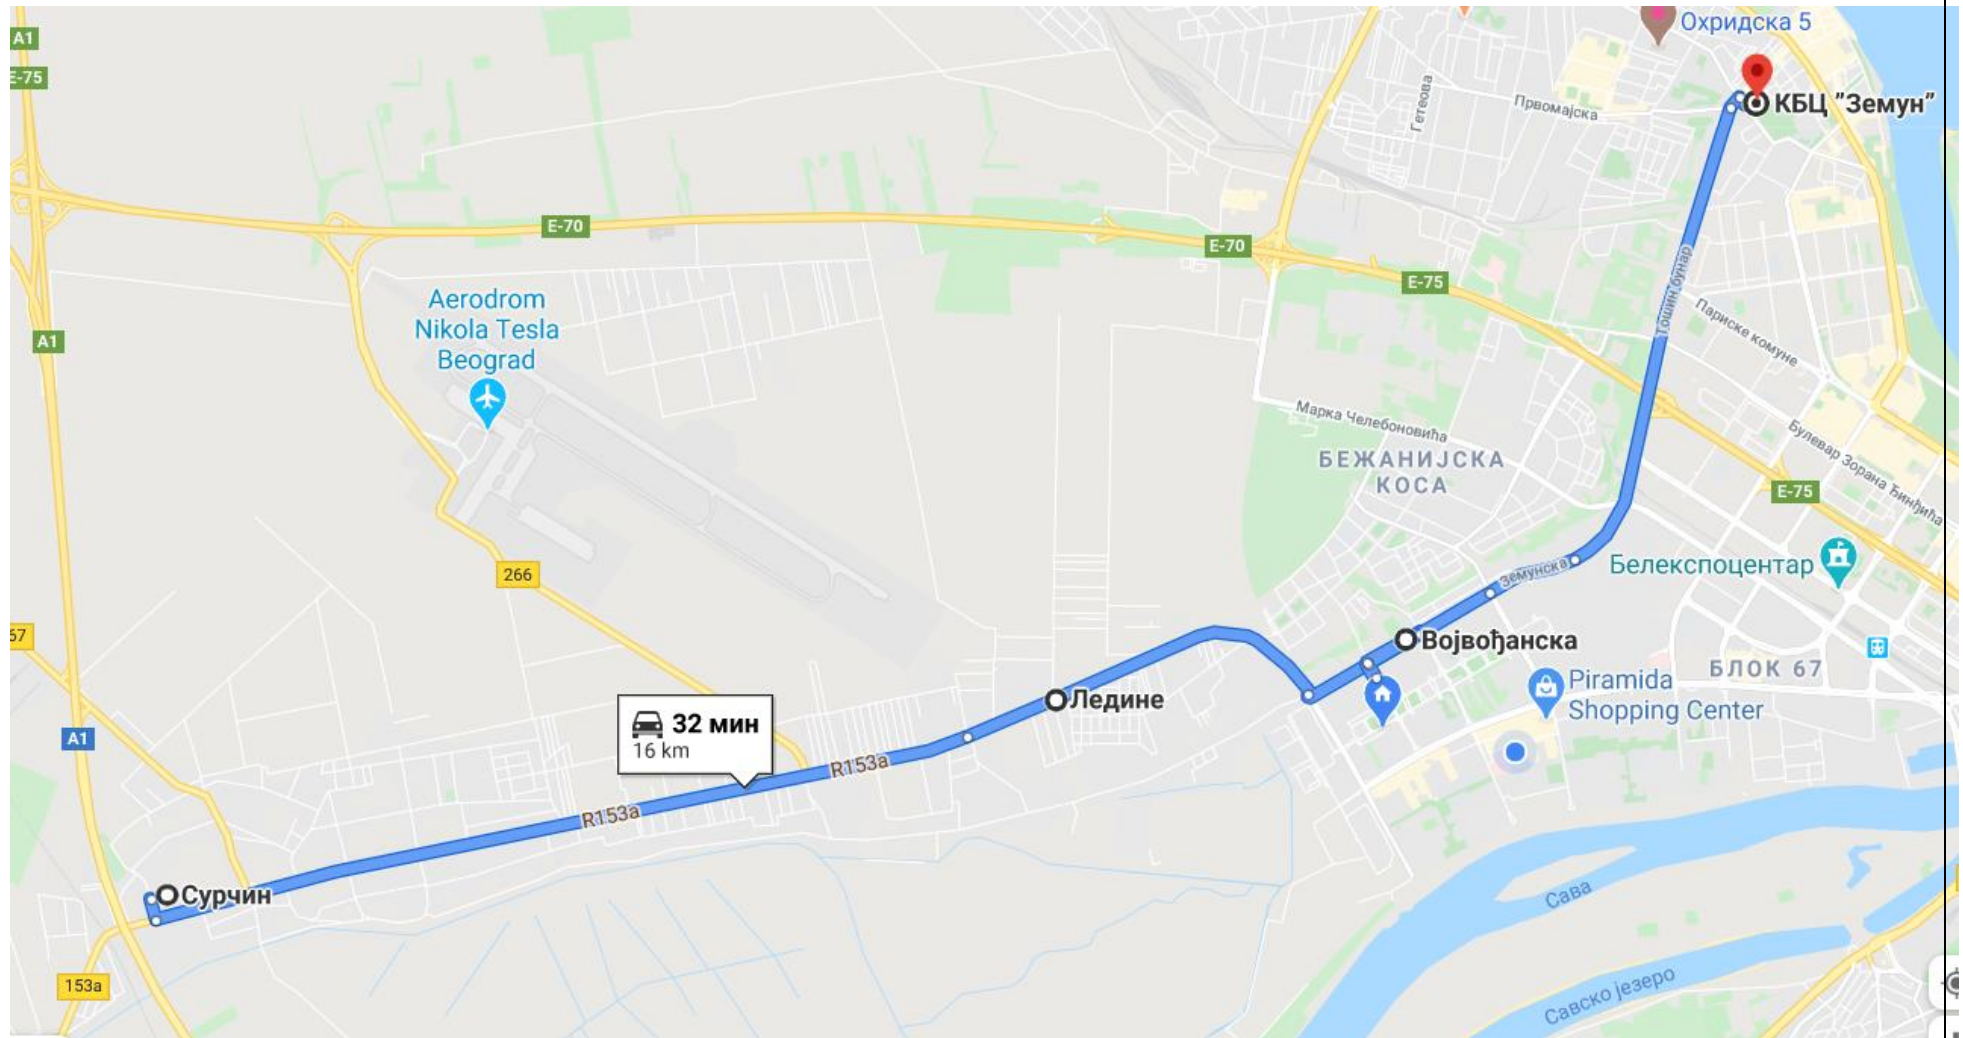

SURČIN 1

Trasa: **Opština Surčin** – Ledine – Kozara – Piramida – Mostar – KCS

SURČIN 2

Trasa: **Opština Surčin** – Ledine – Kozara – Kozara – Piramida – Mostar – Autokomanda – Opština Voždovac – Ustanička okret. – Cvetkova pijaca - **KBC ZVEZDARA**

SURČIN 3

Trasa: **Opština Surčin** – Ledine – Vojođanska – Tošin bunar - **KBC ZEMUN**

SURČIN 4

Trasa: **Opština Surčin – Ledine – Voјвођанска – Тошин бунар - КБС В.КОСА**

SURČIN 5

Trasa: **Opština Surčin** – Ledine – Kozara – Piramida – Mostar – Autokomanda – Užice rest. - **KBC D. MIŠOVIĆ**