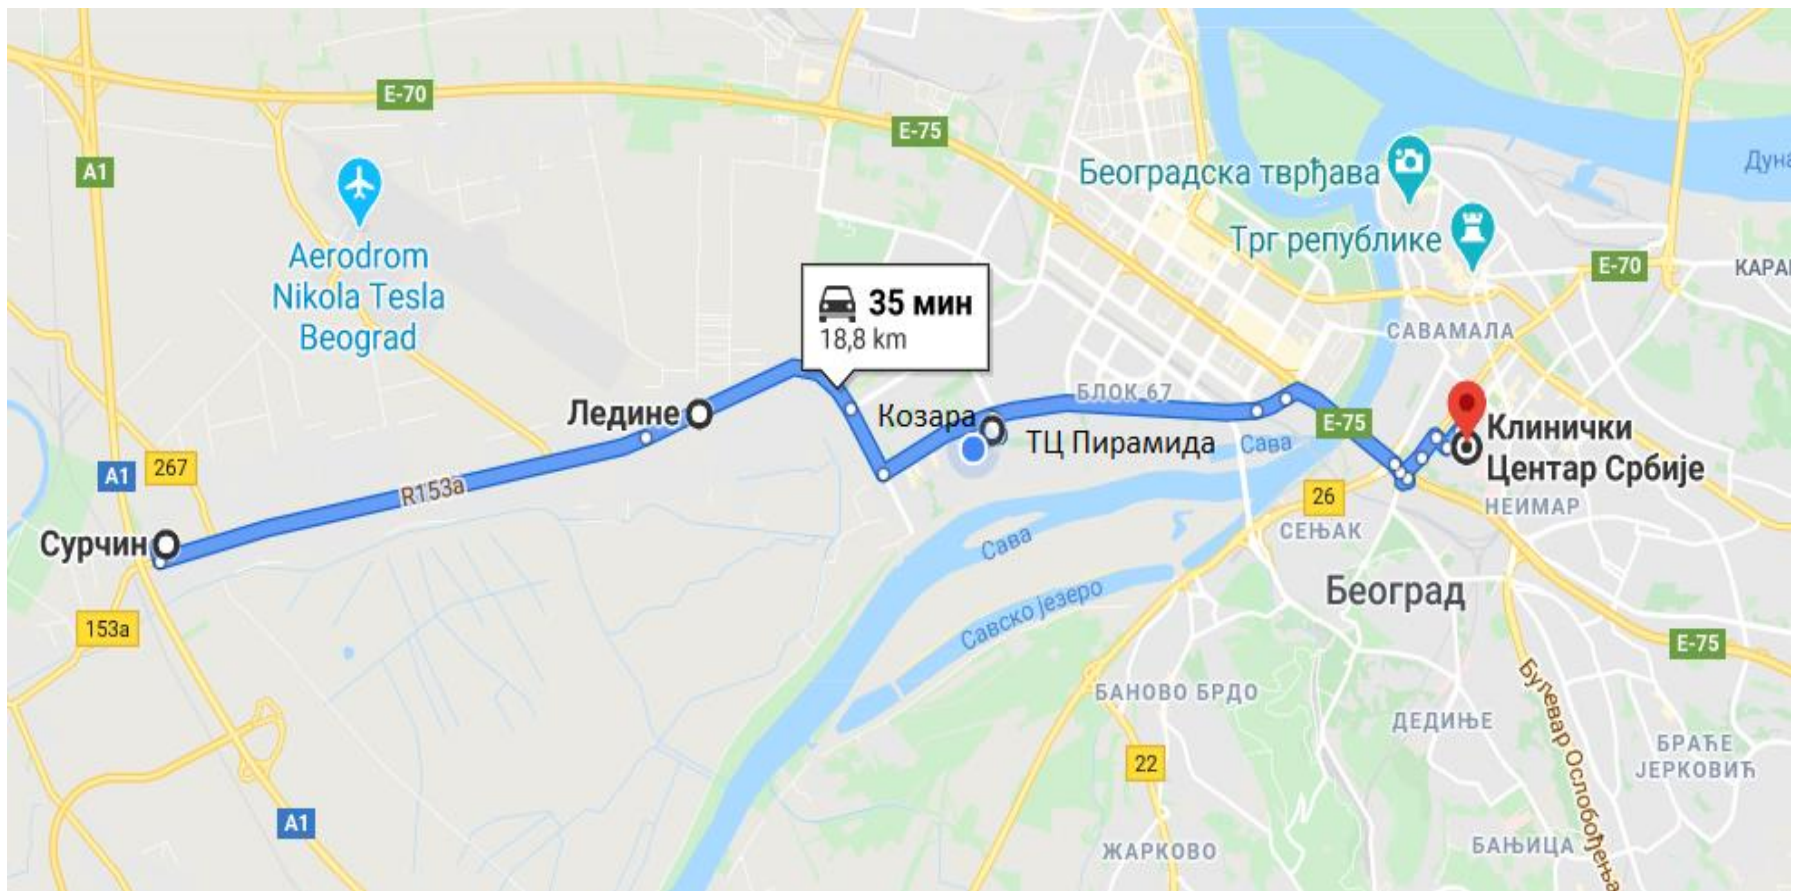

SURČIN 1

Trasa: **Opština Surčin** – Ledine – Kozara – Piramida – Mostar – KCS

SURČIN 2

Trasa: **Opština Surčin** – Ledine – Kozara – Kozara – Piramida – Mostar – Autokomanda – Opština Voždovac – Ustanička okret. – Cvetkova pijaca - **KBC ZVEZDARA**

SURČIN 3

Trasa: **Opština Surčin** – Ledine – Vojođanska – Tošin bunar - **KBC ZEMUN**

SURČIN 4

Trasa: **Opština Surčin – Ledine – Voјвођанска – Тошин бунар - КБС В.КОСА**

SURČIN 5

Trasa: **Opština Surčin** – Ledine – Kozara – Piramida – Mostar – Autokomanda – Užice rest. - **KBC D. MIŠOVIĆ**