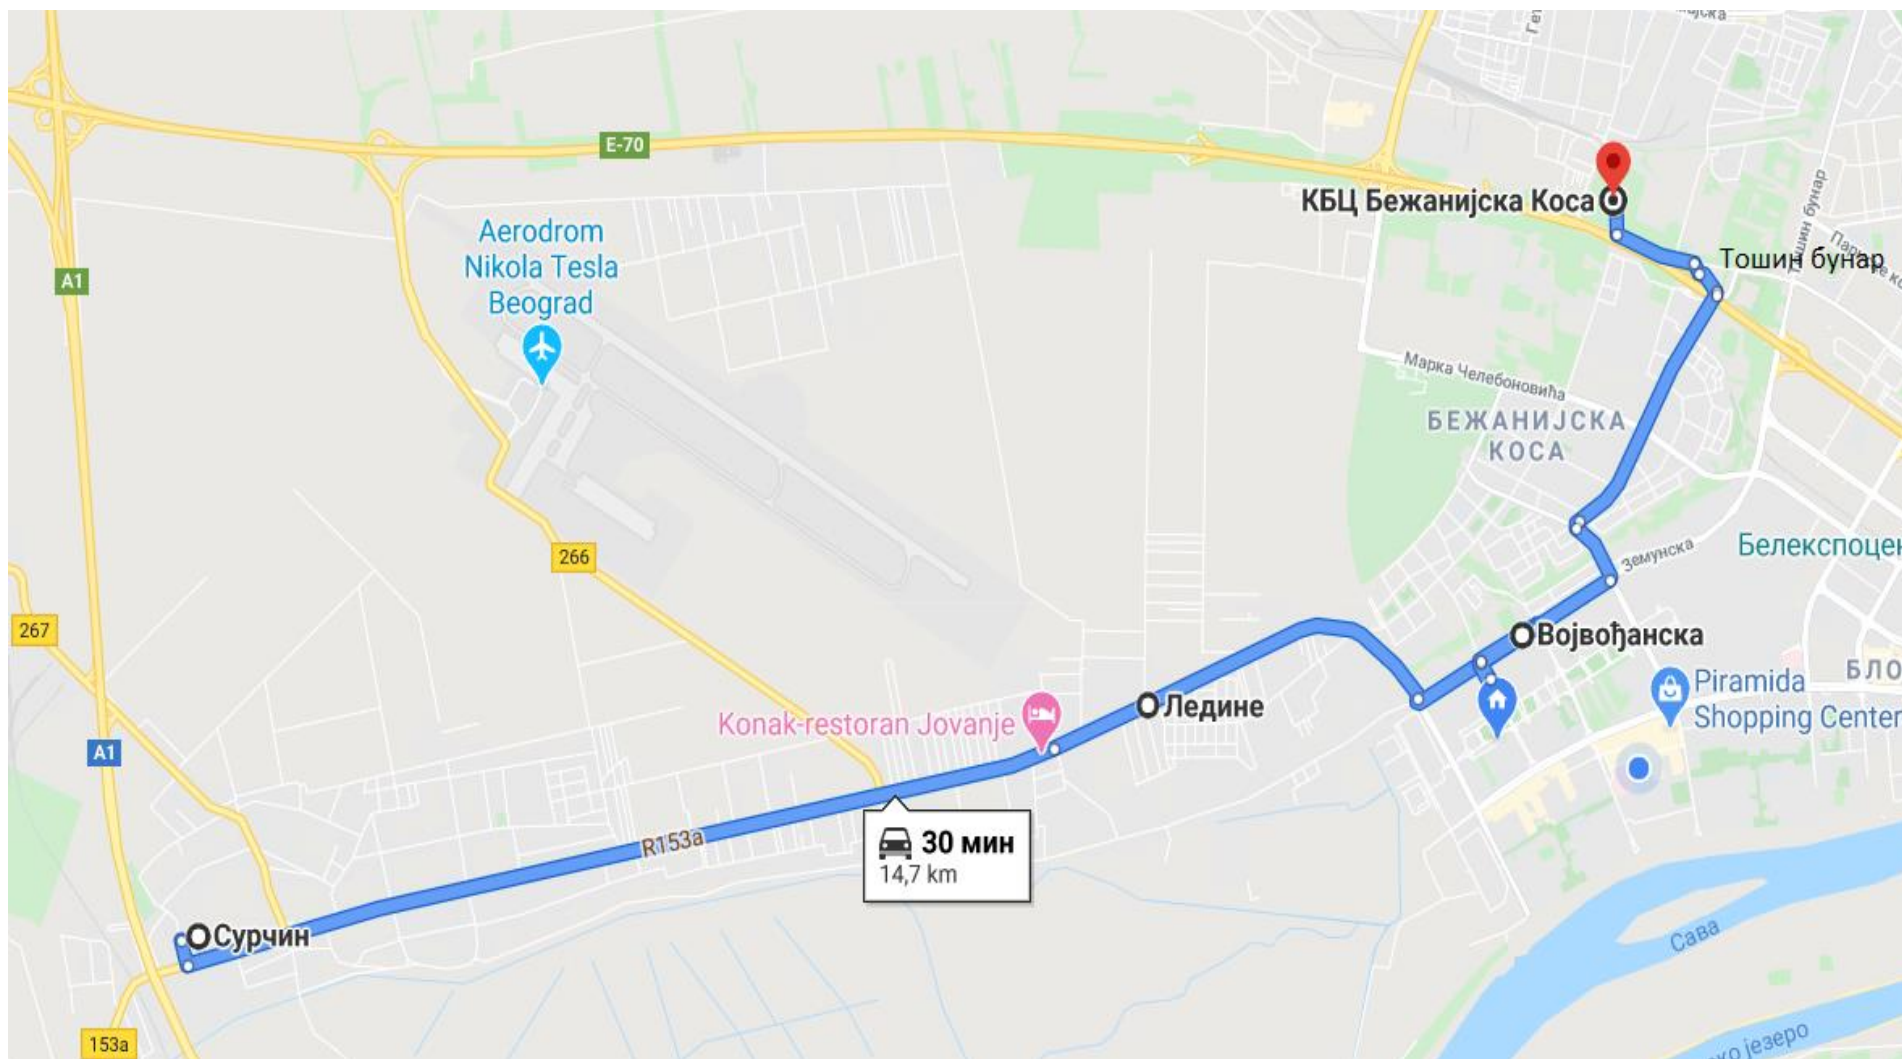

SURČIN 1

Trasa: **Opština Surčin** – Ledine – Kozara – Piramida – Mostar – KCS

SURČIN 2

Trasa: **Opština Surčin** – Ledine – Kozara – Kozara – Piramida – Mostar – Autokomanda – Opština Voždovac – Ustanička okret. – Cvetkova pijaca - **KBC ZVEZDARA**

SURČIN 3

Trasa: **Opština Surčin** – Ledine – Vojođanska – Tošin bunar - **KBC ZEMUN**

SURČIN 4

Trasa: **Opština Surčin – Ledine – Voјвођанска – Тошин бунар - КБС В.КОСА**

SURČIN 5

Trasa: **Opština Surčin** – Ledine – Kozara – Piramida – Mostar – Autokomanda – Užice rest. - **KBC D. MIŠOVIĆ**