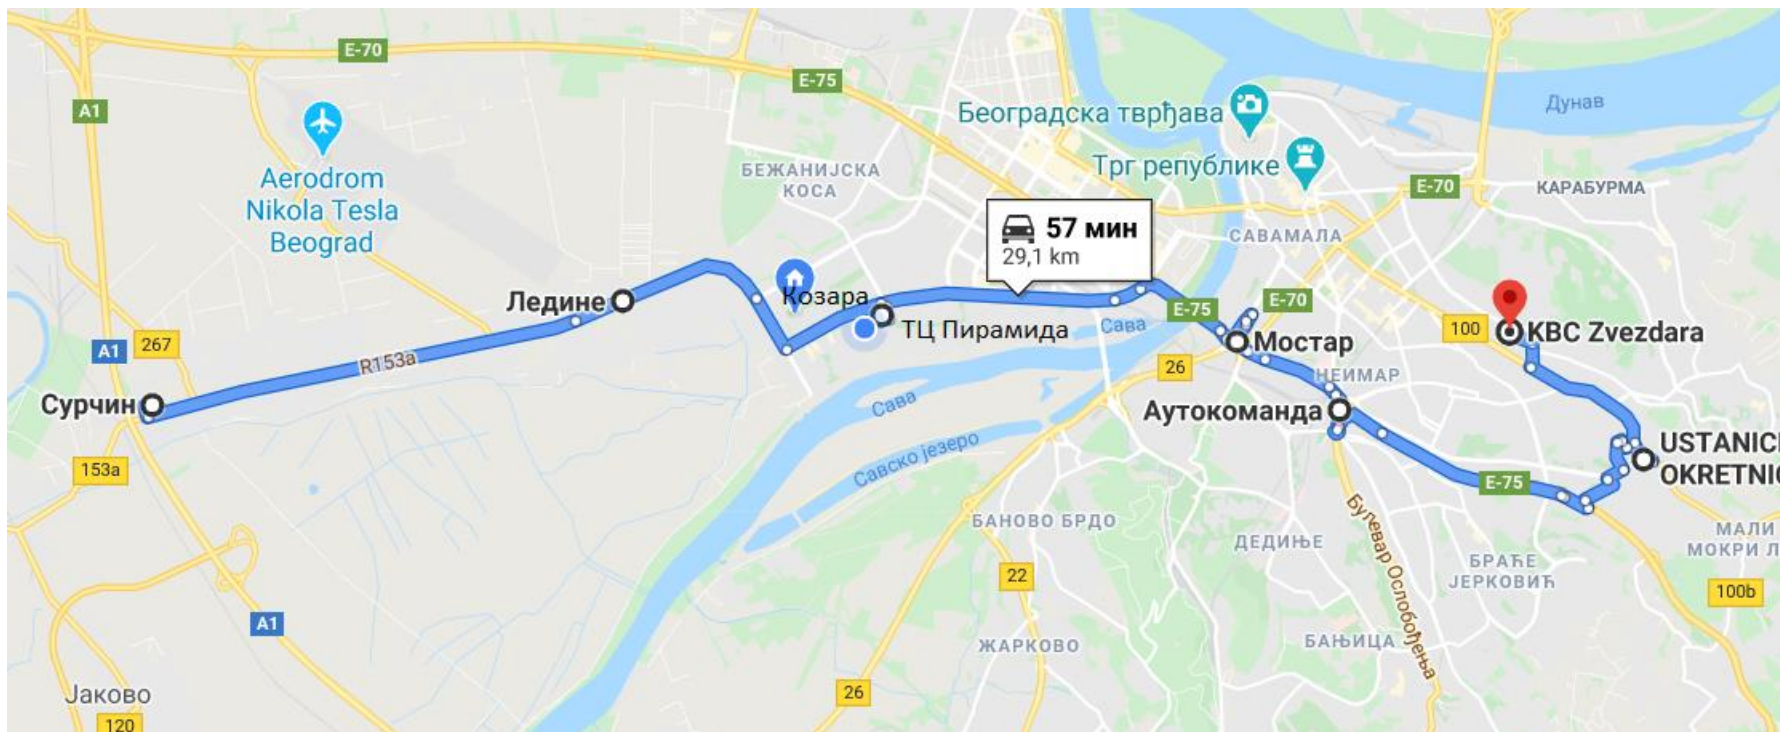

SURČIN 1

Trasa: **Opština Surčin** – Ledine – Kozara – Piramida – Mostar – KCS

SURČIN 2

Trasa: **Opština Surčin** – Ledine – Kozara – Kozara – Piramida – Mostar – Autokomanda – Opština Voždovac – Ustanička okret. – Cvetkova pijaca - **KBC ZVEZDARA**

SURČIN 3

Trasa: **Opština Surčin** – Ledine – Vojođanska – Tošin bunar - **KBC ZEMUN**

SURČIN 4

Trasa: **Opština Surčin – Ledine – Voјвођанска – Тошин бунар - КБС В.КОСА**

SURČIN 5

Trasa: **Opština Surčin** – Ledine – Kozara – Piramida – Mostar – Autokomanda – Užice rest. - **KBC D. MIŠOVIĆ**