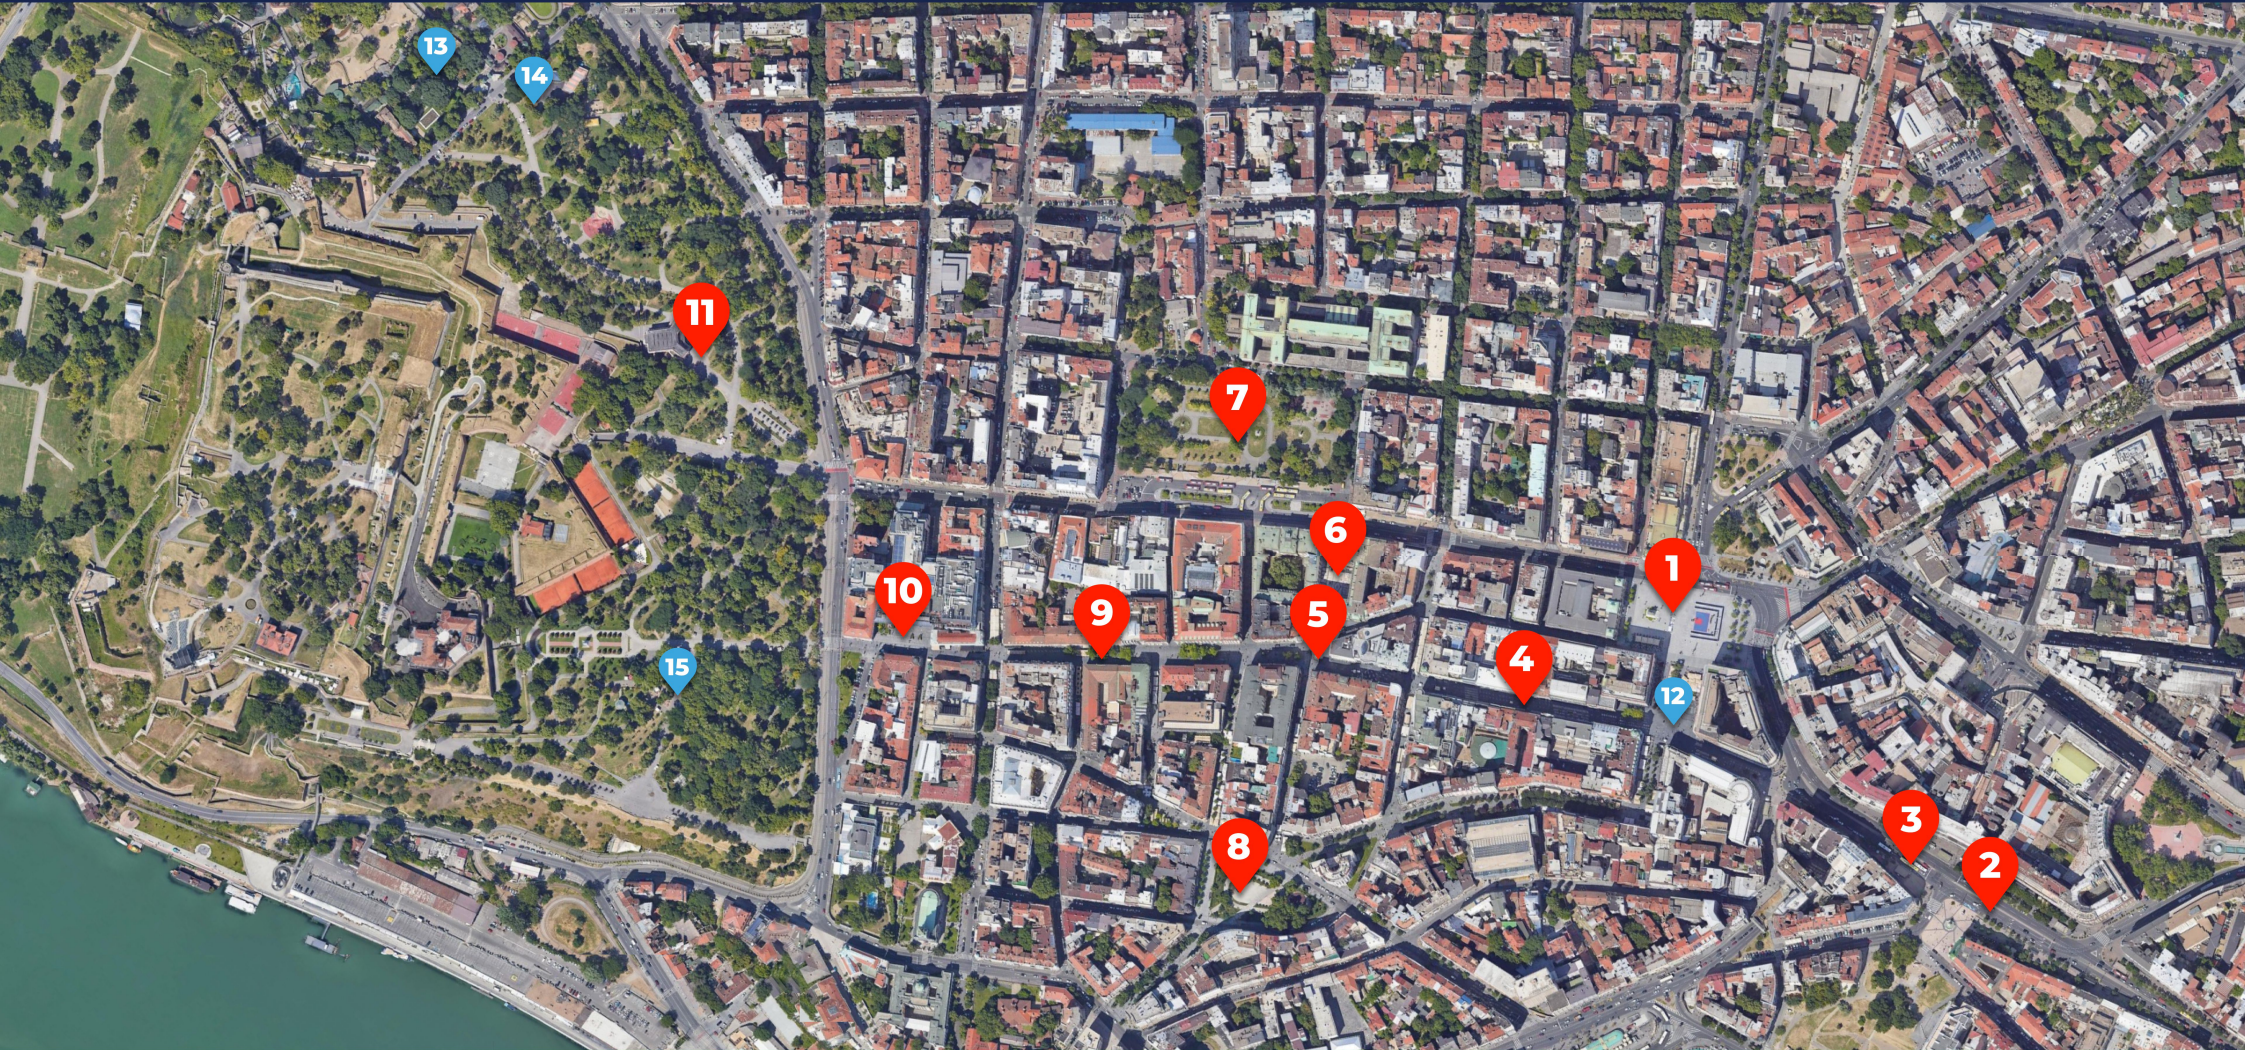

БЕОГРАДСКИ ДАНИ ПОРОДИЦЕ

24. – 25. јун 2023.

Београд
www.beograd.rs

БЕО
ГРАД
РАДОСТИ

Београд
www.beograd.rs

БЕОГРАДСКИ ДАНИ ПОРОДИЦЕ

24. - 25. јун 2023.

МАПА