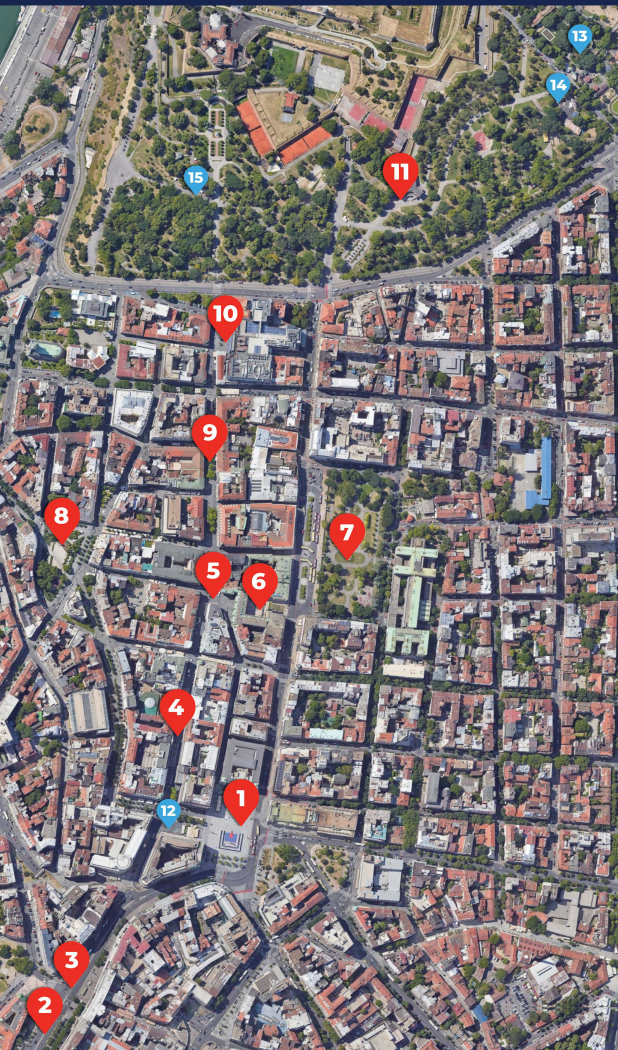

СУБОТА, 24. ЈУН

НЕДЕЉА, 25. ЈУН

12

**РАДНА СОБА
ИВЕ
АНДРИЋА**

10:00 - 20:00ч - РАДНА СОБА ИВЕ АНДРИЋА

10:00 - 20:00ч - РАДНА СОБА ИВЕ АНДРИЋА

13

**ЗОО
ВРТ**

09:00 - 19:00ч - ПОПУСТ -50% НА ЦЕНУ УЛАЗНИЦА ЗА СВЕ ПОСЕТИОЦЕ МАНИФЕСТАЦИЈЕ „БЕОГРАДСКИ ДАНИ ПОРОДИЦЕ“

09:00 - 19:00ч - ПОПУСТ -50% НА ЦЕНУ УЛАЗНИЦА ЗА СВЕ ПОСЕТИОЦЕ МАНИФЕСТАЦИЈЕ „БЕОГРАДСКИ ДАНИ ПОРОДИЦЕ“

14

**ЛУНА
ПАРК**

ПОПУСТ -50% НА ЦЕНЕ ВОЖЊИ ЗА СВЕ ПОСЕТИОЦЕ МАНИФЕСТАЦИЈЕ „БЕОГРАДСКИ ДАНИ ПОРОДИЦЕ“

ПОПУСТ -50% НА ЦЕНЕ ВОЖЊИ ЗА СВЕ ПОСЕТИОЦЕ МАНИФЕСТАЦИЈЕ „БЕОГРАДСКИ ДАНИ ПОРОДИЦЕ“

15

**WINE
VISION**

WINE VISION OPEN BALKAN

WINE VISION OPEN BALKAN